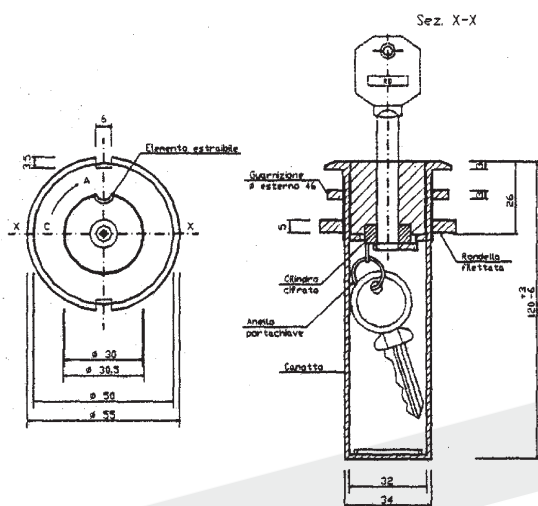

Articolo 1CONCHTEM Matricola ENEL 225761

- Adatto a custodire le chiavi.
- Realizzato in resina poliestere (bmc).
- Viene fornita completa di serratura manovrabile con chiave a spillo.
- Grado di protezione IP4T 45.
- Chiave personalizzabile.

Articolo 1CILCHNA Matricola ENEL 286711

Cilindro portachiavi

- Da installare incassato a muro o su pannellature in genere, per il contenimento di chiavi (ENEL o utente) necessarie per l'apertura di sportelli, porte ecc. sprovvisti di serrature unificate e/o normalizzate.
- Chiave personalizzabile.