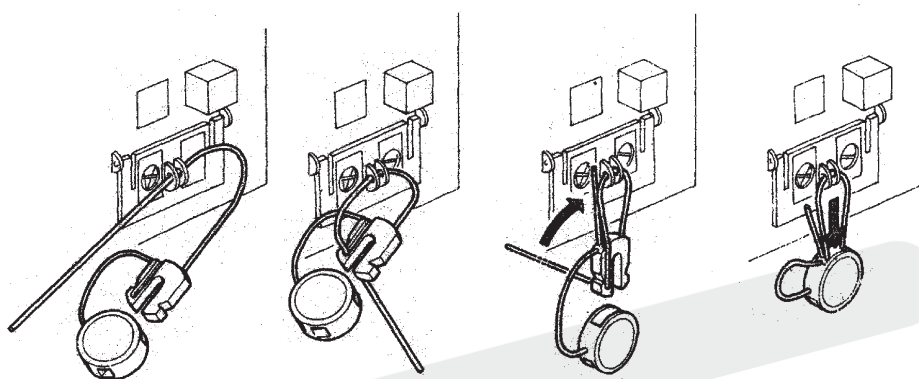

- Sigillo di sicurezza per la sigillatura di contatori di energia elettrica, acqua, gas, strumentazioni varie, pacchi, impianti.
- Stampato in resina polipropilenica nei colori azzurro e giallo, a richiesta si possono fornire anche in altri colori.
- Personalizzabile con logo.
- Lunghezza filo 130 mm.
- Diametro filo 1,2 mm.