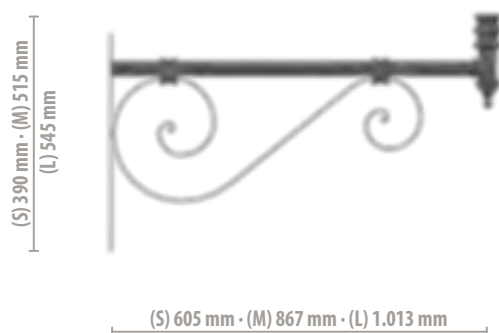

FE WALL BRACKET

“Fe”, per i suoi decori sinuosi e per l’artisticità delle forme, è una mensola a muro particolarmente indicata per contesti storici.

“Fe” is a wall bracket highly recommended for historical settings thanks to its sinuous decorations and the artistic nature of its shapes.

FEW S A (small) · FEW M A (medium) · FEW L A (large)

FE A

FEW S C (small) · FEW M C (medium) · FEW L C (large)

FE C

illuminazione artistica // classic lighting

LP, VAL, IMC WALL BRACKETS

“Lp”, “Val” e “Imc”: tre modelli di pastorale a muro per rispondere a qualsiasi esigenza.