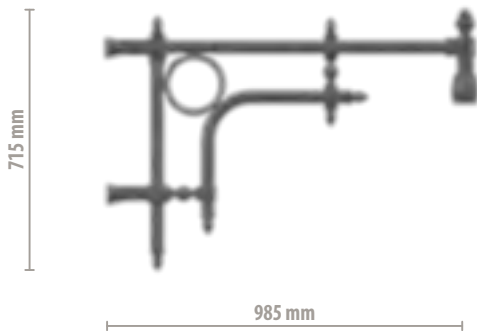

TEW A

TENCO A