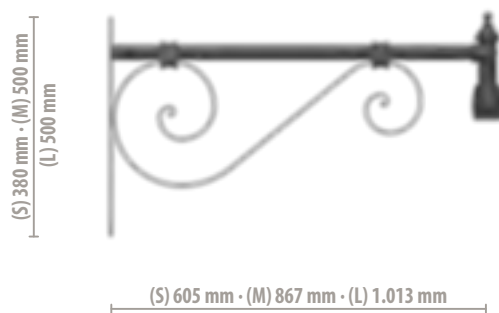

MILVA, FLIPPY, TENCO WALL BRACKETS

“Milva”, “Flippy” e “Tenco” sono mensole a muro in stile classico caratterizzate da un'estetica intramontabile.

“Milva”, “Flippy” and “Tenco” are wall brackets with a very classic look, a true timeless design.

FE WALL BRACKET

“Fe”, per i suoi decori sinuosi e per l’artisticità delle forme, è una mensola a muro particolarmente indicata per contesti storici.

“Fe” is a wall bracket highly recommended for historical settings thanks to its sinuous decorations and the artistic nature of its shapes.