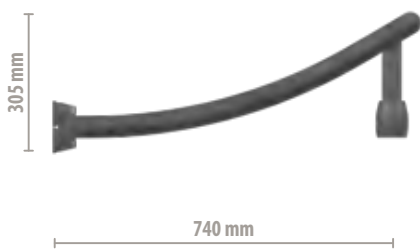

SIRIO, VELA, TIRO WALL BRACKETS

“Sirio”, “Vela” e “Tiro”: mensole a muro dal design lineare e moderno abbinabili a tutti i corpi illuminanti artistici.

“Sirio”, “Vela” and “Tiro” are linear and modern design wall brackets which can be matched to all classic lighting fixtures.

MILVA, FLIPPY, TENCO WALL BRACKETS

“Milva”, “Flippy” e “Tenco” sono mensole a muro in stile classico caratterizzate da un'estetica intramontabile.

“Milva”, “Flippy” and “Tenco” are wall brackets with a very classic look, a true timeless design.

FE WALL BRACKET

“Fe”, per i suoi decori sinuosi e per l’artisticità delle forme, è una mensola a muro particolarmente indicata per contesti storici.

“Fe” is a wall bracket highly recommended for historical settings thanks to its sinuous decorations and the artistic nature of its shapes.