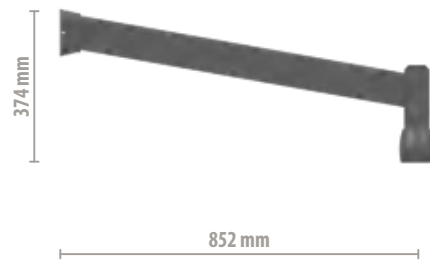

SIRIO, VELA, TIRO WALL BRACKETS

“Sirio”, “Vela” e “Tiro”: mensole a muro dal design lineare e moderno abbinabili a tutti i corpi illuminanti artistici.

“Sirio”, “Vela” and “Tiro” are linear and modern design wall brackets which can be matched to all classic lighting fixtures.

TIW

TIRO