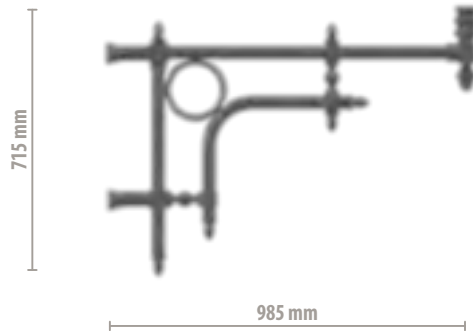

TEW C

TENCO C