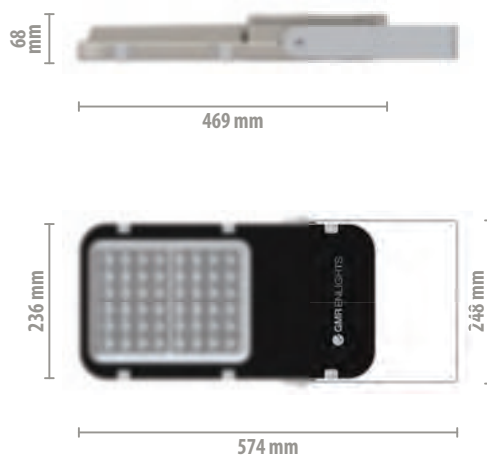

TARUS 200

**TA2
GLASSED**

Disponibile versione per gallerie // Tunnel version available **TT2**

Specifiche Tecniche // Technical Features

<p>MATERIALE: Corpo: pressofusione di alluminio, vetro. Staffa: acciaio (TA2) / acciaio inox (TT2).</p>	<p>MATERIAL: Body: die-cast aluminium, glass. Bracket: steel (TA2) / stainless steel (TT2).</p>	<p>OPENABLE Apparecchio apribile e rigenerabile (componentistica interna sostituibile) con l'utilizzo di utensili. <i>Openable fixture with basic tools - Replaceable internal components using basic tools.</i></p>	
<p>TEMPERATURA DI COLORE // COLOUR TEMPERATURE 3000K // 4000K // 5700K</p>		<p>TIPO DI FISSAGGIO // FIXING TYPE</p>	
<p>DIMMERABILE // DIMMABLE</p>		<p>Regolabile con step da 5° // Adjustable with 5° steps</p>	<p>staffe per canale da 100 a 300 mm // brackets for 100 to 300 mm cable channel</p>
<p>SISTEMI OTTICI // OPTICAL SYSTEMS</p>		<p>CIMA-PALO // TOP-POLE</p>	<p>STAFFA A PARETE - TORRE FARO // WALL BRACKET - LIGHTING TOWER</p> <p>CANALE E PASSERELLE // CABLE CHANNEL SUPPORT</p>