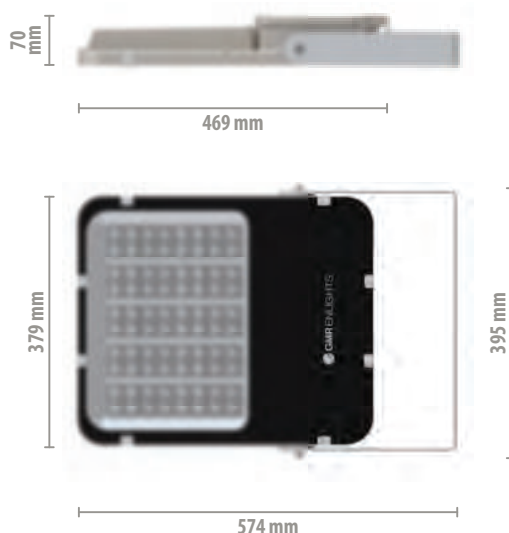

TARUS 400

**TA4
GLASSED**

Disponibile versione per gallerie
// Tunnel version available

TT4

Specifiche Tecniche // Technical Features

MATERIALE: Corpo: pressofusione di alluminio, vetro. Staffa: acciaio (TA4) / acciaio inox (TT4).	MATERIAL: Body: die-cast aluminium, glass. Bracket: steel (TA4) / stainless steel (TT4).	OPENABLE Apparecchio apribile e rigenerabile (componentistica interna sostituibile) con l'utilizzo di utensili. <i>Openable fixture with basic tools - Replaceable internal components using basic tools.</i>
TEMPERATURA DI COLORE // COLOUR TEMPERATURE 3000K // 4000K // 5700K		TIPO DI FISSAGGIO // FIXING TYPE
DIMMERABILE // DIMMABLE		Regolabile con step da 5° // Adjustable with 5° steps staffe per canale da 100 a 300 mm // brackets for 100 to 300 mm cable channel
SISTEMI OTTICI // OPTICAL SYSTEMS · TYPE 1 · · TYPE 3 · · 9 · · 10 · · 11 ·		CIMA-PALO // TOP-POLE STAFFA A PARETE - TORRE FARO // WALL BRACKET - LIGHTING TOWER CANALE E PASSERELLE // CABLE CHANNEL SUPPORT Disponibile solo per versione TT4 // Available only for TT4 version